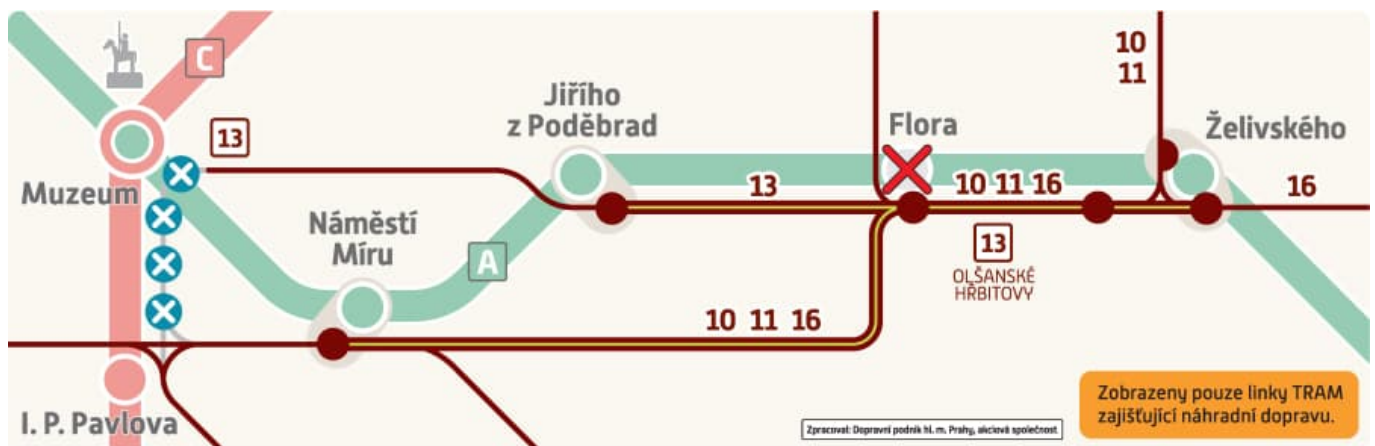

# Upozornění na dlouhodobé uzavření stanice metra Flora

23.01.2026

Od pondělí 2. února 2026 do odvolání (přibližně do listopadu)

**Z důvodu rekonstrukce dochází od pondělí 2. února 2026 do odvolání (přibližně 10 měsíců) k dočasnému uzavření stanice Flora na lince metra A (vlaků stanicí projíždějí).**

**Jako náhradní dopravu k uzavřené stanici lze využít pravidelné tramvajové linky od okolních stanic metra linky A:**

- **Náměstí Míru** - linky číslo 10, 11 a 16
- **Jiřího z Poděbrad** — linka číslo 13
- **Želivského** — linka číslo 16

Aktuální informace o přesných časech odjezdů při změnách provozu lze vždy získat v [aplikaci Vyhledávání spojení](#) po zadání příslušného data.

Další informace na [www.dpp.cz](http://www.dpp.cz) nebo na telefonické Infolince Dopravního podniku na čísle [+420 296 19 18 17](tel:+420296191817).