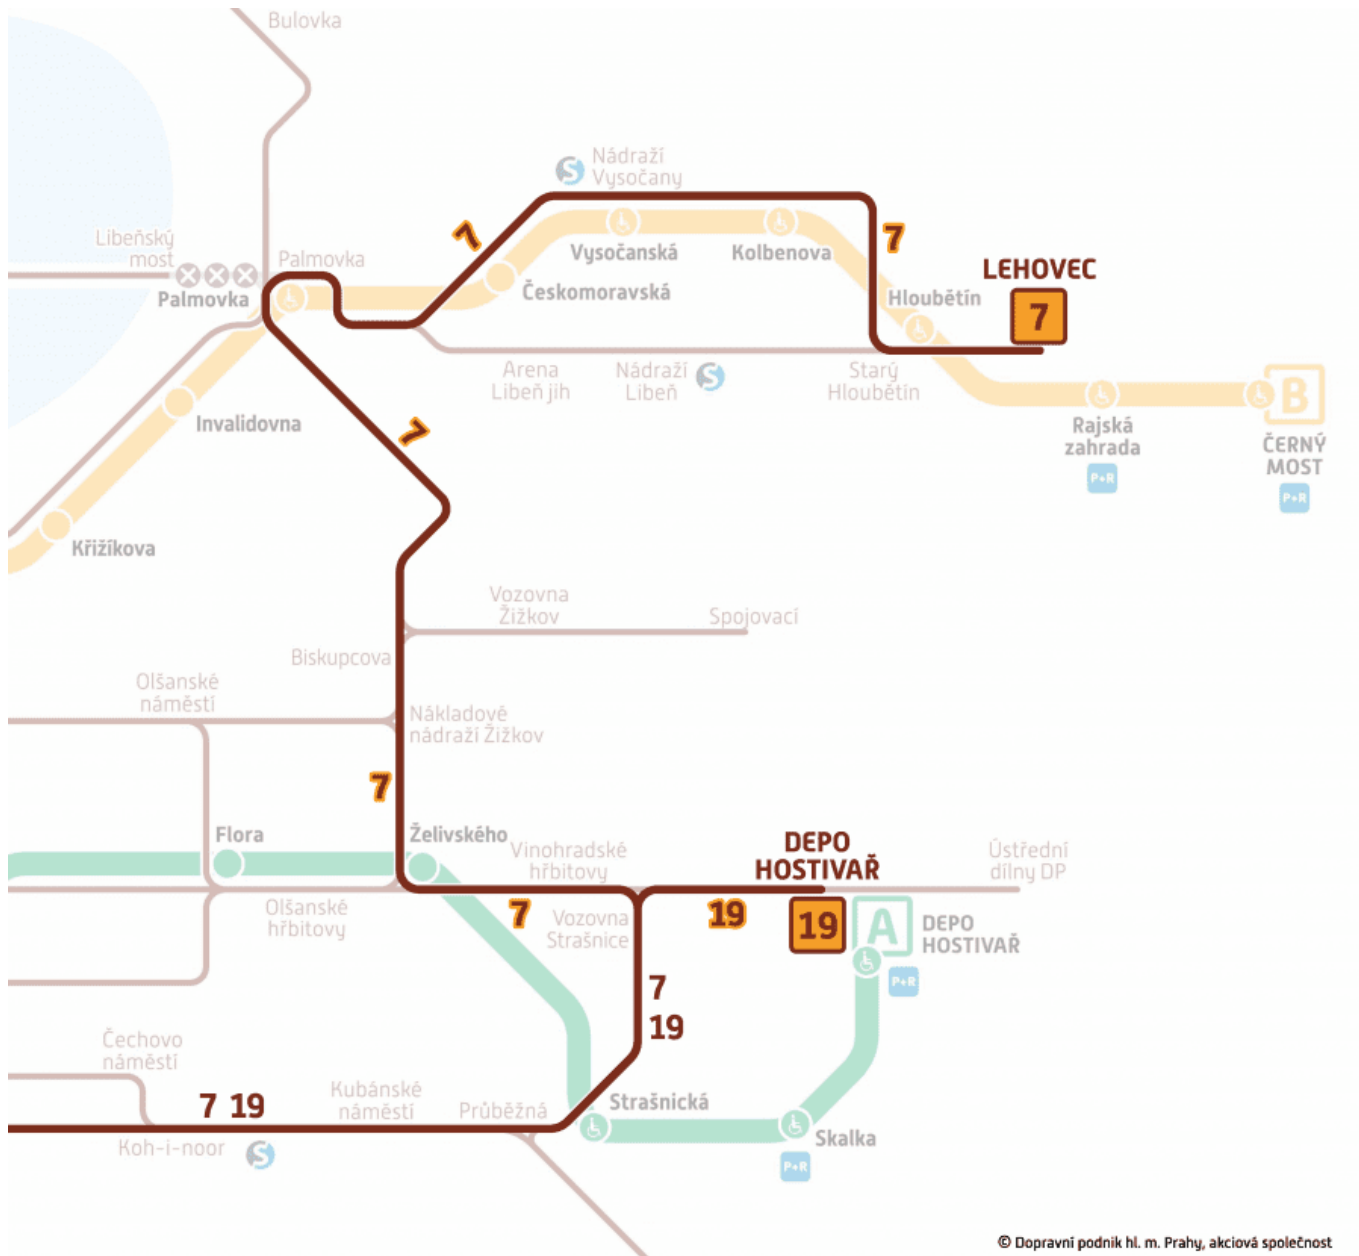

Upozornění na dočasnou změnu tras tramvajových linek číslo 7 a 19 (obousměrně)

16.02.2024

Od soboty 17. února 2024 do odvolání dochází z provozních důvodů k dočasné změně tras tramvajových linek číslo 7 a 19. Změny tras tramvajových linek (obousměrně)

Dotčené linky 7, 19

© Dopravní podnik hl. m. Prahy, akciová společnost

- **Linka číslo 7** je ve směru od Radlické ze zastávky **Vozovna Strašnice** odkloněna přes zastávky **Želivského, Biskupcova, Palmovka, Balabenka, Nádraží Vysočany, Kolbenova** a **Hloubětín** do obřatiště **Lehovec**.
- **Linka číslo 19** je ve směru od Pankráce ze zastávky **Vozovna Strašnice** odkloněna přes zastávky **Solidarita, Limuzská** a **Nové Strašnice** do obřatiště **Depo Hostivař**

Aktuální informace o přesných časech odjezdů při krátkodobých změnách provozu lze vždy získat v [aplikaci Vyhledávání spojení](#) po zadání příslušného data.

Další informace na www.dpp.cz nebo na telefonické Infolince Dopravního podniku na čísle [+420 296 19 18 17](tel:+420296191817).