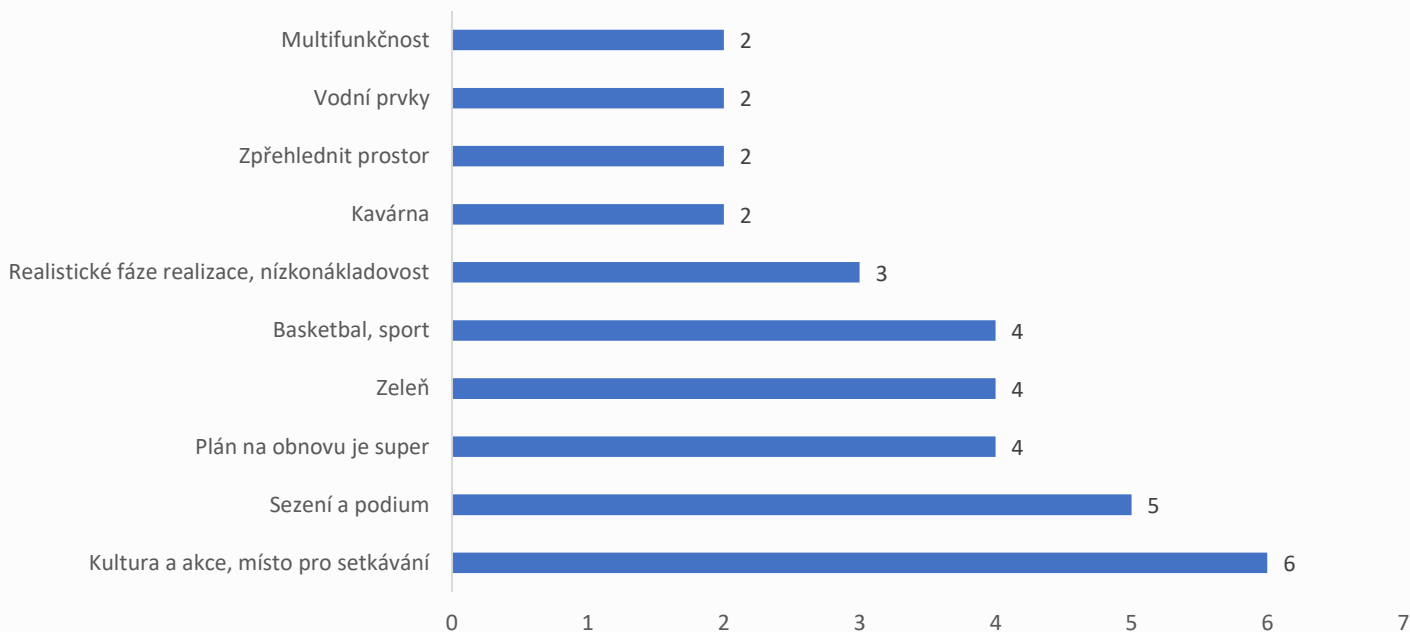

Co se vám na návrhu nejvíce líbí? Co podle vás funguje a nechcete, aby se v návrhu měnilo?