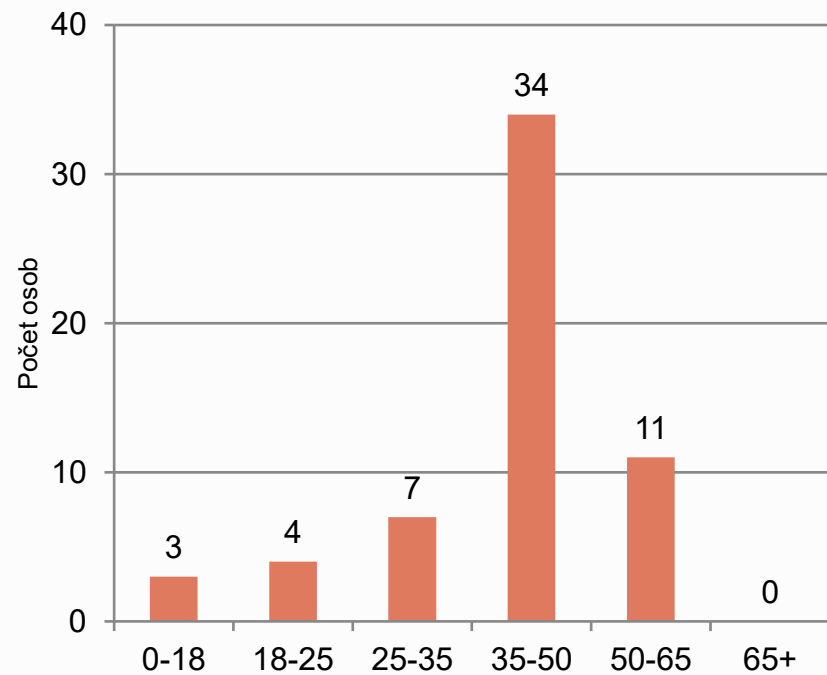

Vzdálenost bydliště respondentů od Plácku Chmelnice

Většina respondentů bydlí v bezprostřední blízkosti

61%

bydlí do 5 min chůze

31%

bydlí 5-10 min chůze

Pohlaví

Věkové kategorie