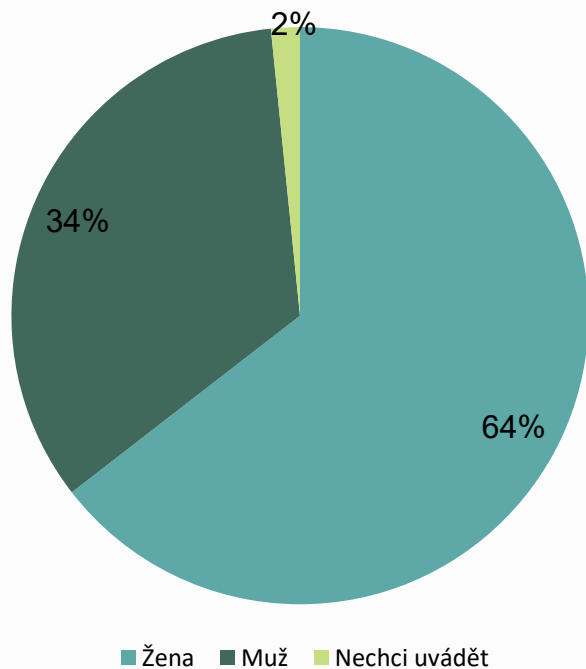

Vzdálenost bydliště respondentů od Plácku Chmelnice

Většina respondentů bydlí v bezprostřední blízkosti

61%

bydlí do 5 min chůze

31%

bydlí 5-10 min chůze

Pohlaví

Věkové kategorie