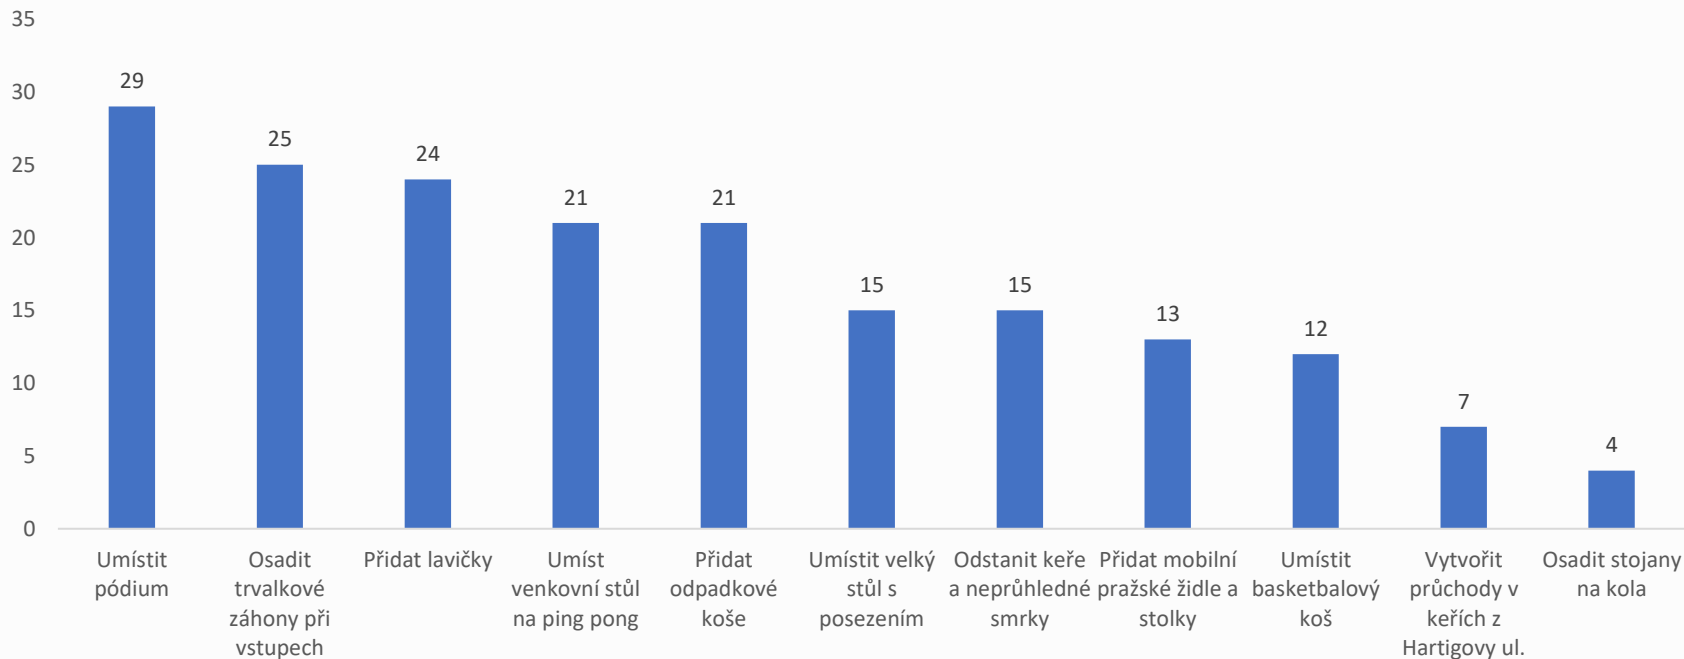

Anketa Plácek Chmelnice

Výsledky veřejné ankety

10.09.-10.10.2025 • 62 respondentů

Tři nejdůležitější věci na Plácku - graf

Co by mělo být na Plácku Chmelnice co nejdříve?

Respondenti vybrali 3 priority z nabídky