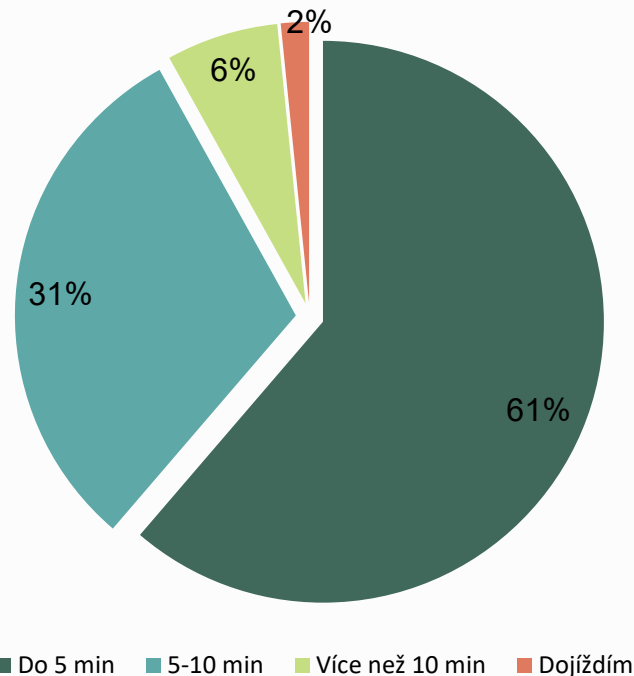

Vzdálenost bydliště respondentů od Plácku Chmelnice

Většina respondentů bydlí v bezprostřední blízkosti

61%

bydlí do 5 min chůze

31%

bydlí 5-10 min chůze

Pohlaví

Věkové kategorie