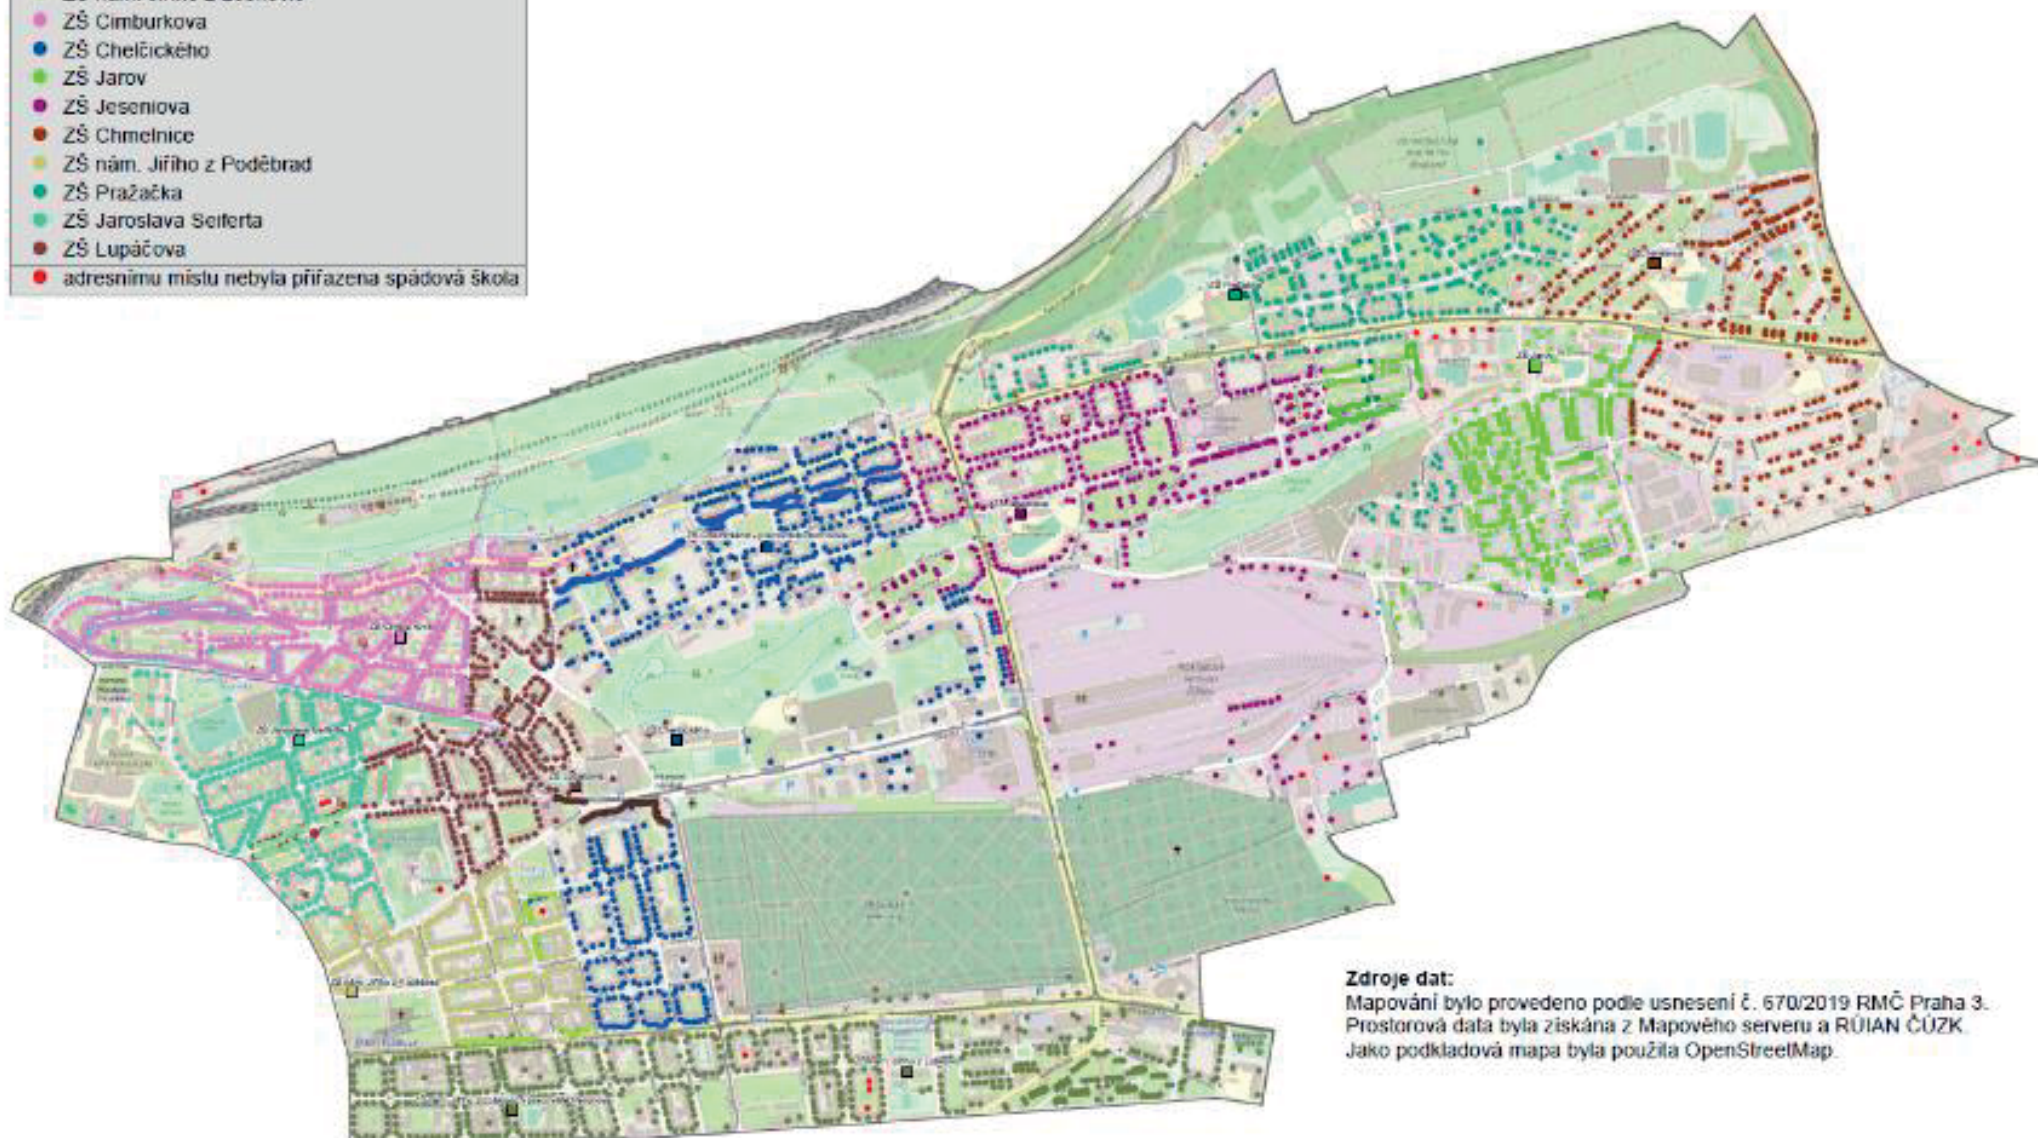

Základní škola Pražačka, Praha 3, Nad Ohradou 25/1700

- Hraniční
- Koněvova — lichá č. 103—203, sudá č. 154—194
- Kunešova
- K Vrcholu
- Na Balkáně — všechna lichá č., sudá č. 2—66
- Nad Ohradou
- Na hlídce - lichá č. 11-23, sudá č. 10-22
- Na Ohradě
- Na vlastním
- Novovysočanská 1a, 1
- Olgy Havlové
- Pod Krejčárkem
- Pod vrcholem
- Strážní
- Šikmá
- V bezpečí
- V domově
- **Za žižkovskou vozovnou — sudá od č. 20 výše, lichá od č. 17 výše**

pro 2. stupeň také školský obvod Základní školy a mateřské školy Jarov, Praha 3, V Zahradkách 48/1966

Základní škola a mateřská škola Jaroslava Seiferta, Praha 3, Vlkova 31/800

- Bořivojova — lichá č. 75—107, sudá č. 82—122
- Fibichova
- **Chvalova**
- Italská č. 36, 38
- Ježkova
- **Krásava sudá 2—30, lichá 1—33**
- Křížkovského
- **Kubelíkova sudá 2—18, lichá 1—29**
- náměstí Winstona Churchilla
- Pospíšilova
- Přibyslavská
- **Seifertova — sudá č. 2—50**
- Siwiczova
- Sladkovského náměstí
- Slavíkova — sudá č. 20—30
- Ševčíkova
- Škroupovo náměstí
- U Rajské zahrady
- Víta Nejedlého
- Vlkova
- Vozová
- Zvonařova

Základní škola, Praha 3, Lupáčova 1/1200

- Bořivojova — lichá č. 25—73, sudá č. 34—80
- Čajkovského
- Havlíčkovo náměstí
- Chelčického
- **Chlumova sudá**
- **Kubelíkova sudá od 20 výše, lichá od 29 výše**
- Lipanská
- Lupáčova
- Olšanské náměstí
- Ondříčkova — lichá č. 19—39
- **Prokopova lichá 1—15, sudá 2—14**
- Rokycanova
- Sabinova
- **Štítného sudá od 38 výše, lichá od 33 výše**
- **Táboritská**

Zdroje dat:
Mapování bylo provedeno podle usnesení č. 670/2019 RMČ Praha 3.
Prostorová data byla získána z Mapového serveru a RÚIAN ČÚZK.
Jako podkladová mapa byla použita OpenStreetMap.