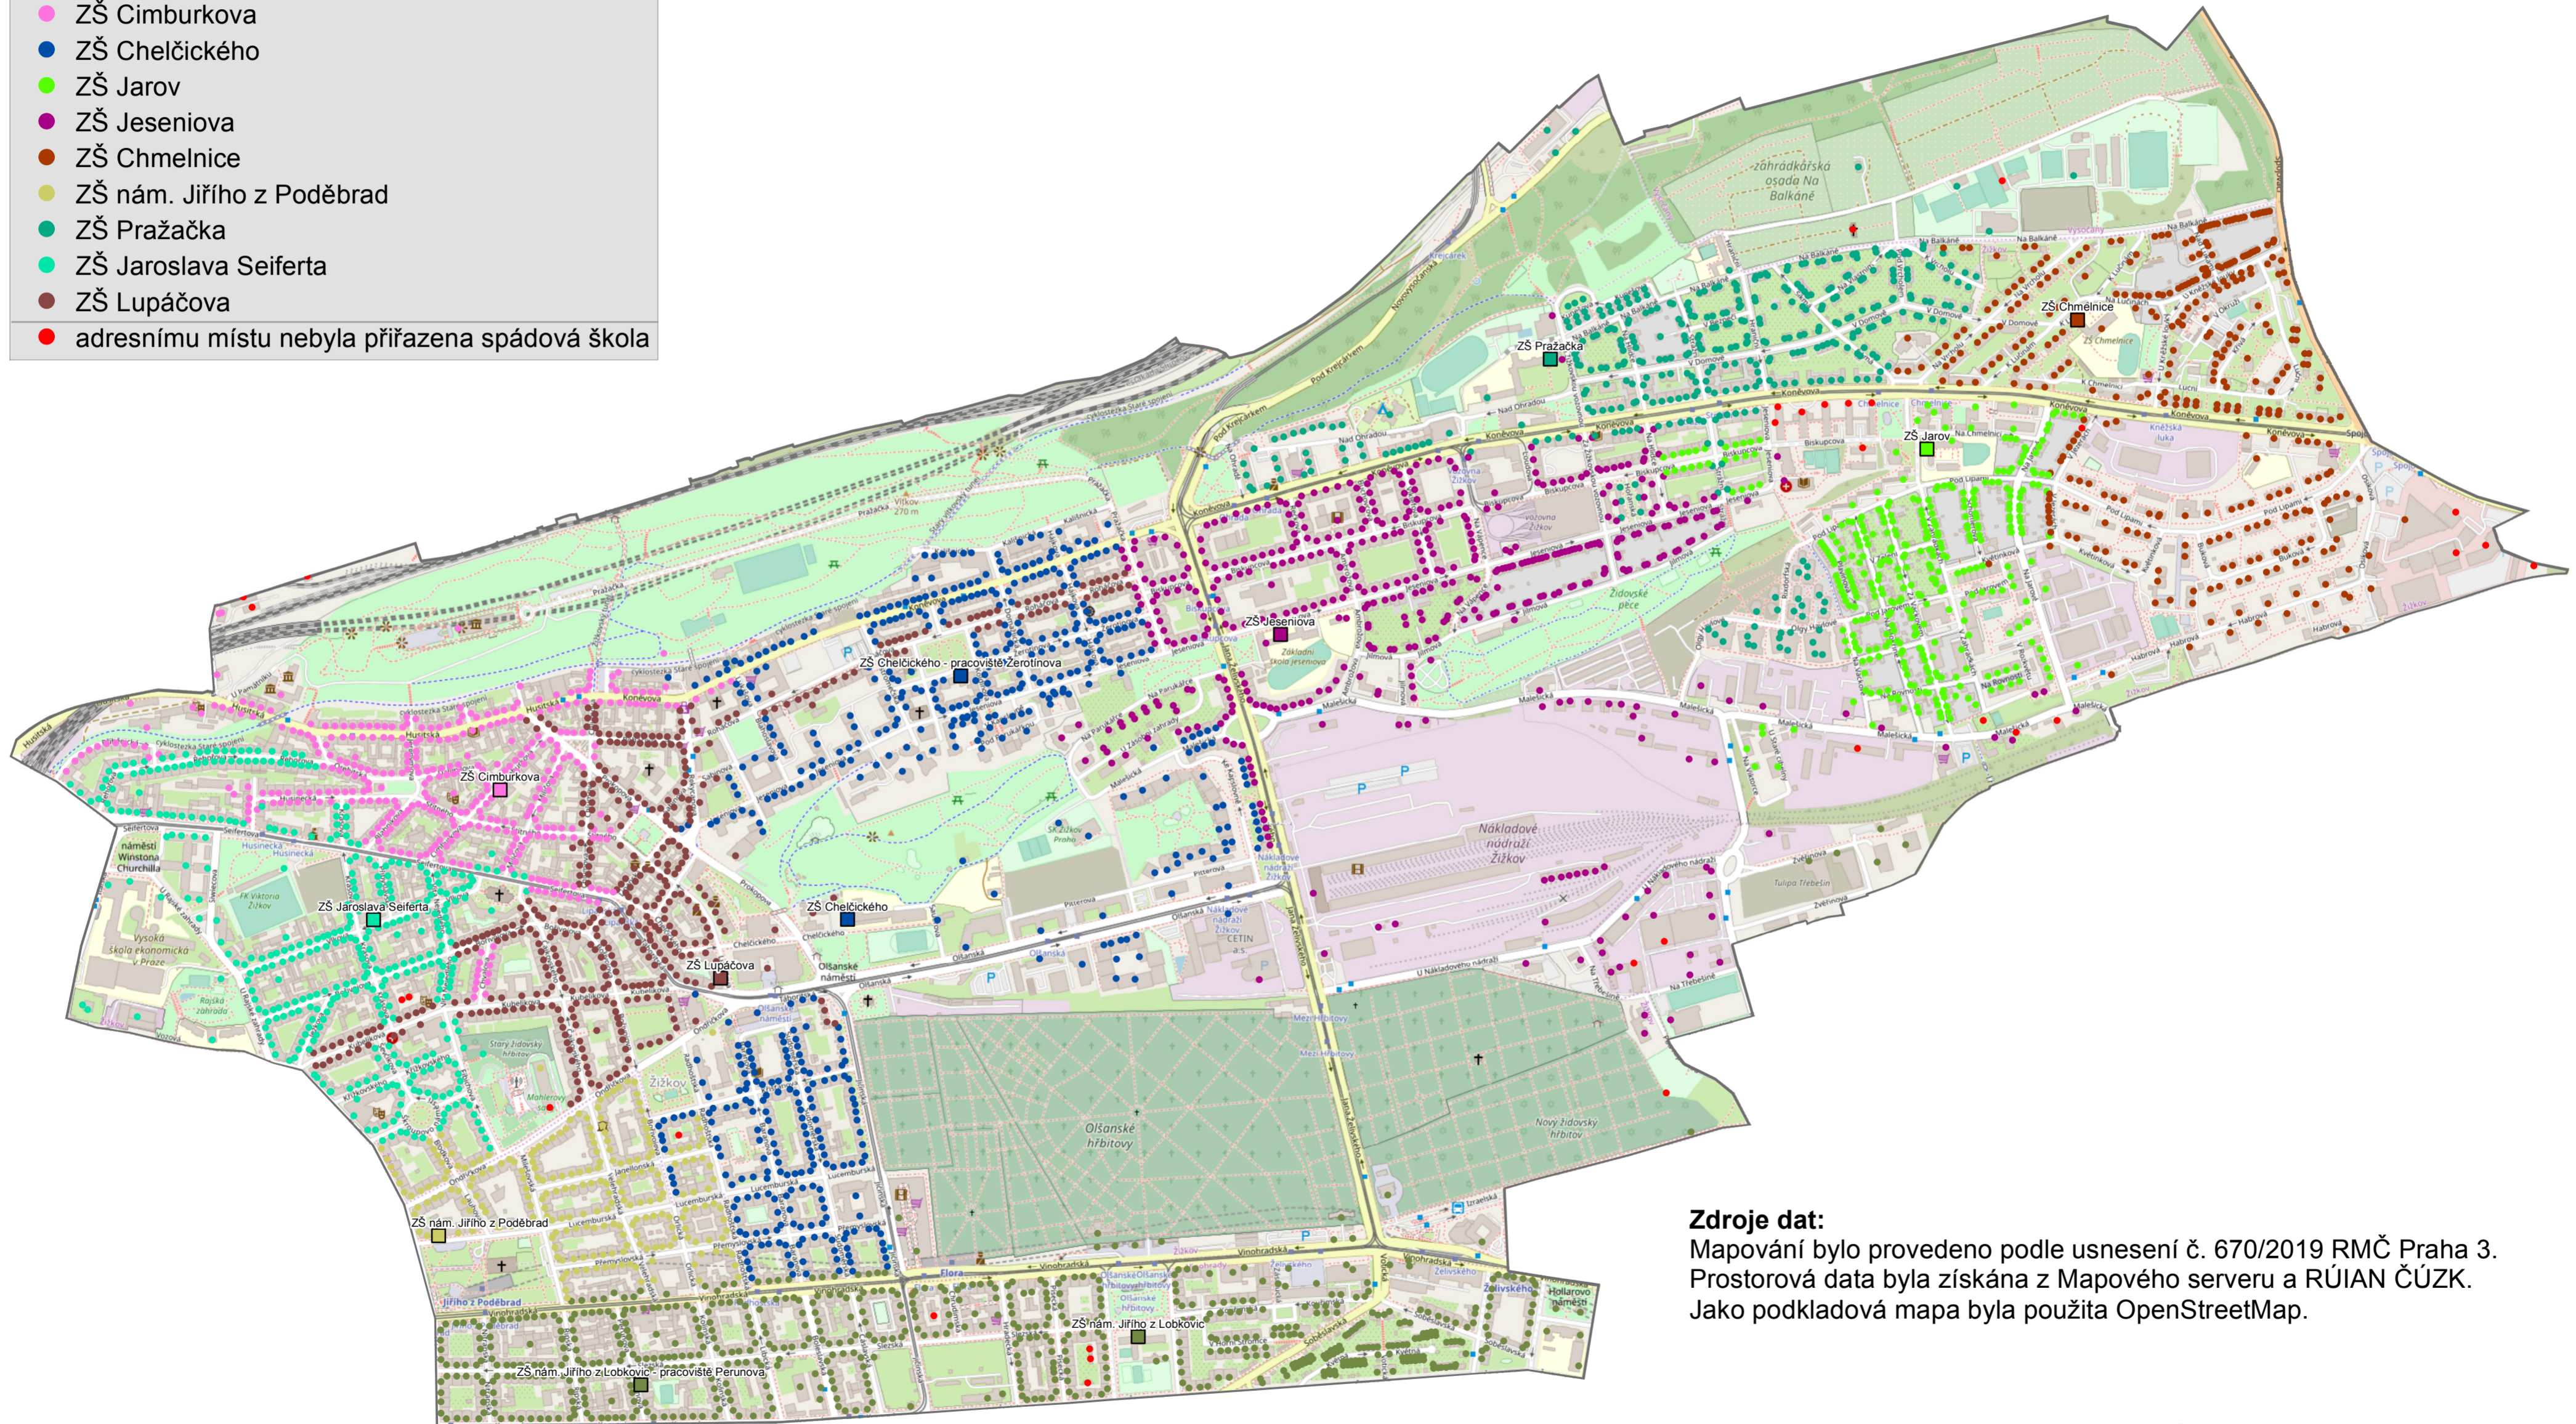

SPÁDOVÉ OBVODY ZÁKLADNÍCH ŠKOL NA ÚZEMÍ MČ PRAHA 3

návrh dle usnesení RMČ Praha 3 z 23. 10. 2019

LEGENDA	
□	základní škola
Spádová škola pro adresní místo	
●	ZŠ nám. Jiřího z Lobkovic
●	ZŠ Cimburkova
●	ZŠ Chelčického
●	ZŠ Jarov
●	ZŠ Jeseniova
●	ZŠ Chmelnice
●	ZŠ nám. Jiřího z Poděbrad
●	ZŠ Pražáčka
●	ZŠ Jaroslava Seiferta
●	ZŠ Lupáčova
●	adresnímu místu nebyla přiřazena spádová škola

Zdroje dat:
 Mapování bylo provedeno podle usnesení č. 670/2019 RMČ Praha 3.
 Prostorová data byla získána z Mapového serveru a RÚIAN ČÚZK.
 Jako podkladová mapa byla použita OpenStreetMap.

0 1 km

Zpracování mapy: Vojtěch Úlehla

Univerzita Karlova v Praze
 Přírodovědecká fakulta
 Katedra sociální geografie a regionálního rozvoje