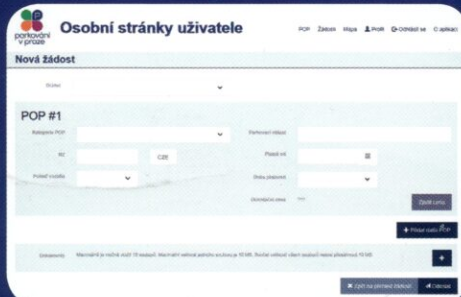

Osobní stránky uživatele - OSU

Stránky přinášejí nové možnosti správy vašich parkovacích oprávnění (tzv. POP). Díky nim již nebudete muset v budoucnu navštěvovat úřad, protože právě s pomocí tohoto nového webového rozhraní můžete spravovat svá parkovací oprávnění přímo z pohodlí domova anebo kanceláře.

Co všechno vám systém umožní?

- krátkodobě měnit pro účely parkování státní poznávací značku (SPZ) vašeho vozidla v případě nenadálé situace (oprava auta v servisu či zapůjčení jiného vozidla)
- žádat o prodloužení platnosti parkovacího oprávnění na další období, popř. provedení trvalé změny SPZ (např. zakoupení nového vozidla či SPZ na přání)
- pro držitele přenosných parkovacích oprávnění umožní operativně zadávat aktuální SPZ vozidel, která mají oprávnění k parkování (pro přenosné parkovací oprávnění je registrace dokonce nutností)
- e-mailem vás upozorní např. na blížící se vypršení platnosti vašeho parkovacího oprávnění

Využijte všechny tyto i další praktické možnosti Osobních stránek uživatele a zaregistrujte se do nich přímo na výdejně parkovacích oprávnění. **K registraci potřebujete mít pouze platné parkovací oprávnění a e-mailovou adresu.** Přístupové údaje vám přijdou přímo na váš e-mail. Ušetřete si čas i nervy a požádejte o bezplatnou registraci současně se svojí žádostí o výdej parkovacího oprávnění.

www.parkujvklidu.cz
osu.zpspraha.cz