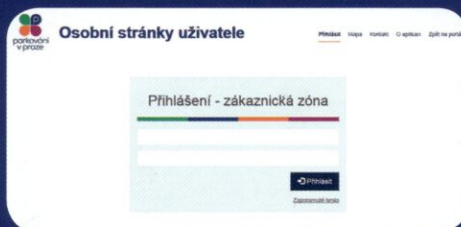

Osobní stránky uživatele - OSU

Stránky přinášejí nové možnosti správy vašich parkovacích oprávnění (tzv. POP). Díky nim již nebudete muset v budoucnu navštěvovat úřad, protože právě s pomocí tohoto nového webového rozhraní můžete spravovat svá parkovací oprávnění přímo z pohodlí domova anebo kanceláře.

Co všechno vám systém umožní?

- krátkodobě měnit pro účely parkování státní poznávací značku (SPZ) vašeho vozidla v případě nenadálé situace (oprava auta v servisu či zapůjčení jiného vozidla)
- žádat o prodloužení platnosti parkovacího oprávnění na další období, popř. provedení trvalé změny SPZ (např. zakoupení nového vozidla či SPZ na přání)
- pro držitele přenosných parkovacích oprávnění umožní operativně zadávat aktuální SPZ vozidel, která mají oprávnění k parkování (pro přenosné parkovací oprávnění je registrace dokonce nutností)
- e-mailem vás upozorní např. na blížící se vypršení platnosti vašeho parkovacího oprávnění

Využijte všechny tyto i další praktické možnosti Osobních stránek uživatele a zaregistrujte se do nich přímo na výdejně parkovacích oprávnění. **K registraci potřebujete mít pouze platné parkovací oprávnění a e-mailovou adresu.** Přístupové údaje vám přijdou přímo na váš e-mail. Ušetřete si čas i nervy a požádejte o bezplatnou registraci současně se svojí žádostí o výdej parkovacího oprávnění.

www.parkujvklidu.cz
osu.zpspraha.cz