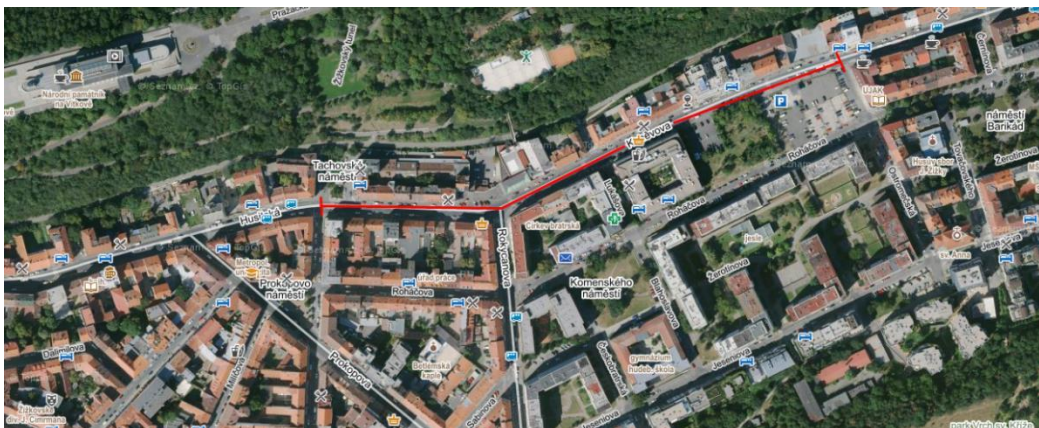

V sobotu 27. června začne 1. etapa rekonstrukce Koněvovy

Praha 26. 6. 2020 – Od soboty 27. června 2020 začne 1. etapa kompletní rekonstrukce Koněvovy ulice. Stavba je rozdělena na dvě etapy, a to do konce roku 2020 v úseku Husitská – Rokycanova, a poté po zimní přestávce, do konce roku 2021 úsek Černínova. Obyvatelé Prahy 3 se musí připravit na dopravní omezení, radnice zřídila krizovou linku.

*Fotka: Z hlediska dopravního významu se jedná o část páteřní městské radiály, která propojuje centrální část města s východním sektorem města a dál s přesahem do Středočeského kraje.*

V sobotu 27. 6. 2020 začne 1. etapa rekonstrukce kompletního uličního prostoru v úseku mezi Prokopovou a Rokycanovou ulicí. Od Rokycanovy, směrem k Černínově, pak bude Pražská vodohospodářská společnost vyměňovat vodovod. Práce budou dle plánu probíhat ve třech etapách. Obyvatelé Prahy 3 se musí připravit na dopravní omezení a výhledově také na odstávku vody.

Doprava bude vedena ve směru do centra bez omezení, z centra se bude objíždět Prokopovou a Rokycanovou ulicí. Zrušena bude zastávka autobusu Tachovské náměstí ve směru z centra a bude vytvořena náhradní zastávka v ul. Prokopova před křižovatkou s ul. Miličova a linky budou dále zastavovat v zastávce Rokycanova. Více info o nových polohách zastávek na webu DPP:

## 175

- **ruší se:**
  - *Tachovské náměstí:* směr Olšanské náměstí: v ul. Husitské
  - *Rokycanova:* směr Olšanské náměstí: v ul. Rokycanově
- **zřizuje se:**
  - směr Olšanské náměstí mezi zastávkami U Památníku a Olšanské náměstí:
  - *Prokopovo náměstí:* : v ul. Prokopově, 3 m před kříž. s ul. Milíčovou, spol s linkou 207
- **přemísťuje se:**
  - *Tachovské náměstí:* směr Florenc: v ul. Husitské o 15 m po směru jízdy, na rozhraní domů č.p. 344/63 a 232/59, spol s linkou 207