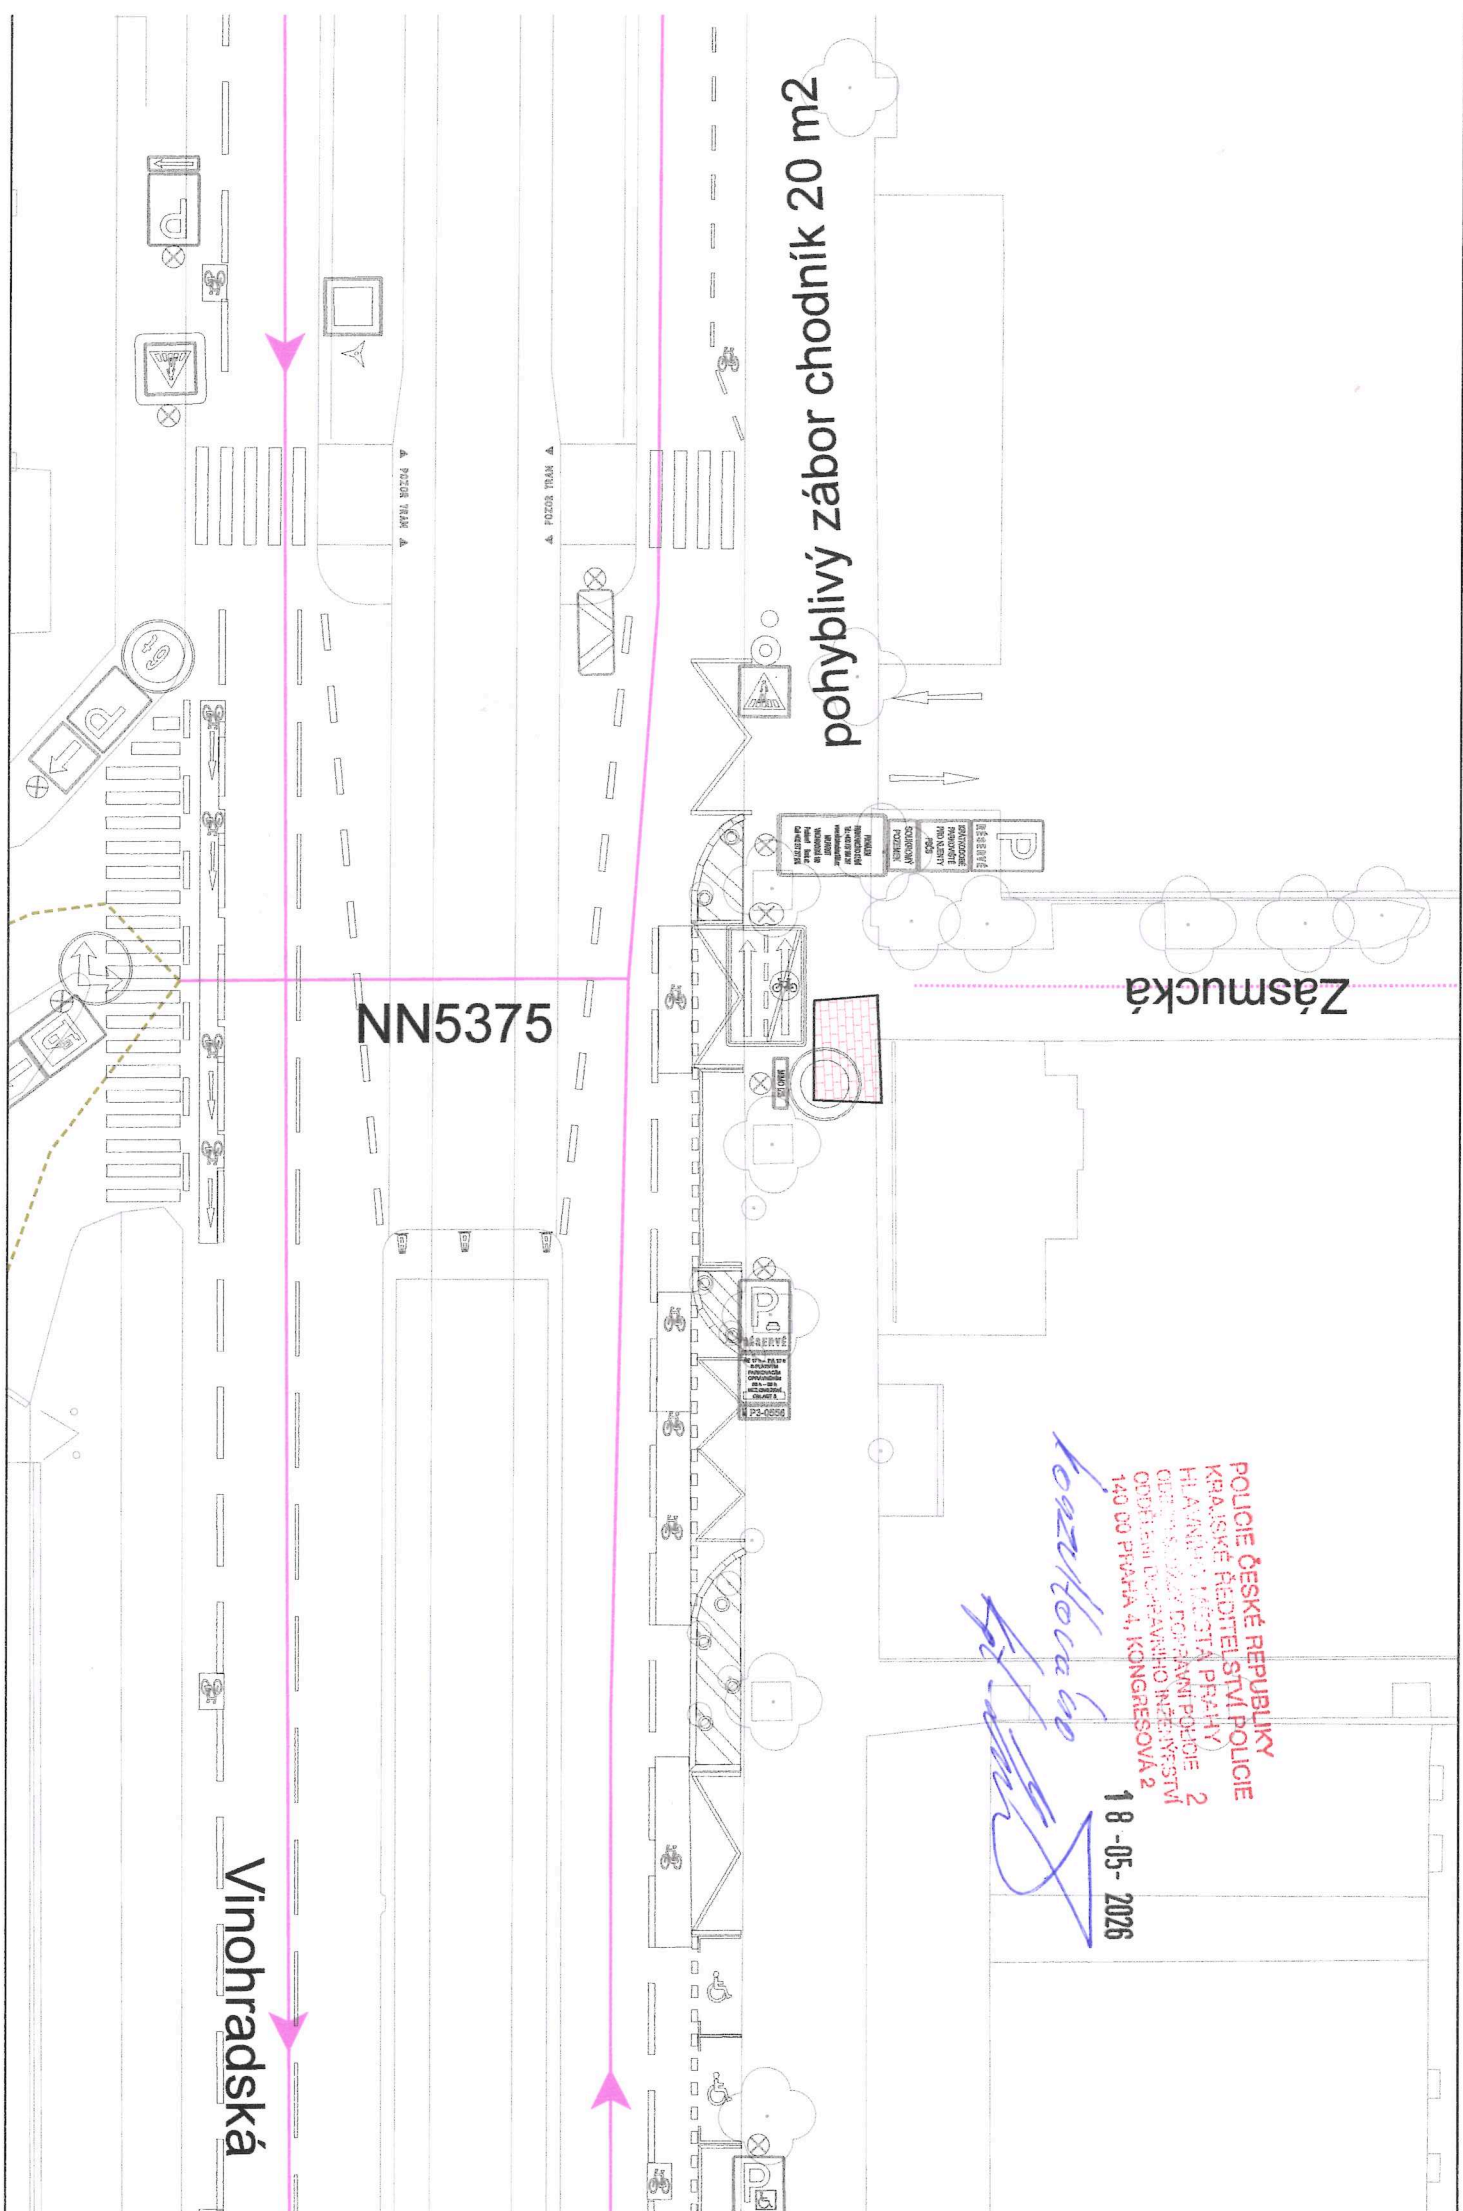

pohyblivý zábor chodník 20 m²

Zásmucká

NN5375

Vinohradská

POLICIE ČESKÉ REPUBLIKY
KRAJSKÉ ŘEDITELSTVÍ POLICIE
HLAVNÍ MĚSTO PRAHA
OBLASTNÍ ÚŘAD POLICIE
ODDĚLENÍ DOPRAVNÍHO ŘEŠENÍ
140 00 PRAHA 4, KONGRESOVA 2

18-05-2026

Kozdová
...

POLICIE ČESKÉ REPUBLIKY
KRAJSKÉ ŘEDITELSTVÍ POLICIE
HLAVNÍHO MĚSTA PRAHY
ODDĚLENÍ DOPRAVNÍHO INŽENÝRSTVÍ 2
140 00 PRAHA 4, KONGRESOVA 2

2026

18-05-

Konzu/bováno
[Signature]

vchod hřbitovy

pohyblivý zábor vozovka 20 m2

NN5374

NN211

Vinohradská

Vinohradská