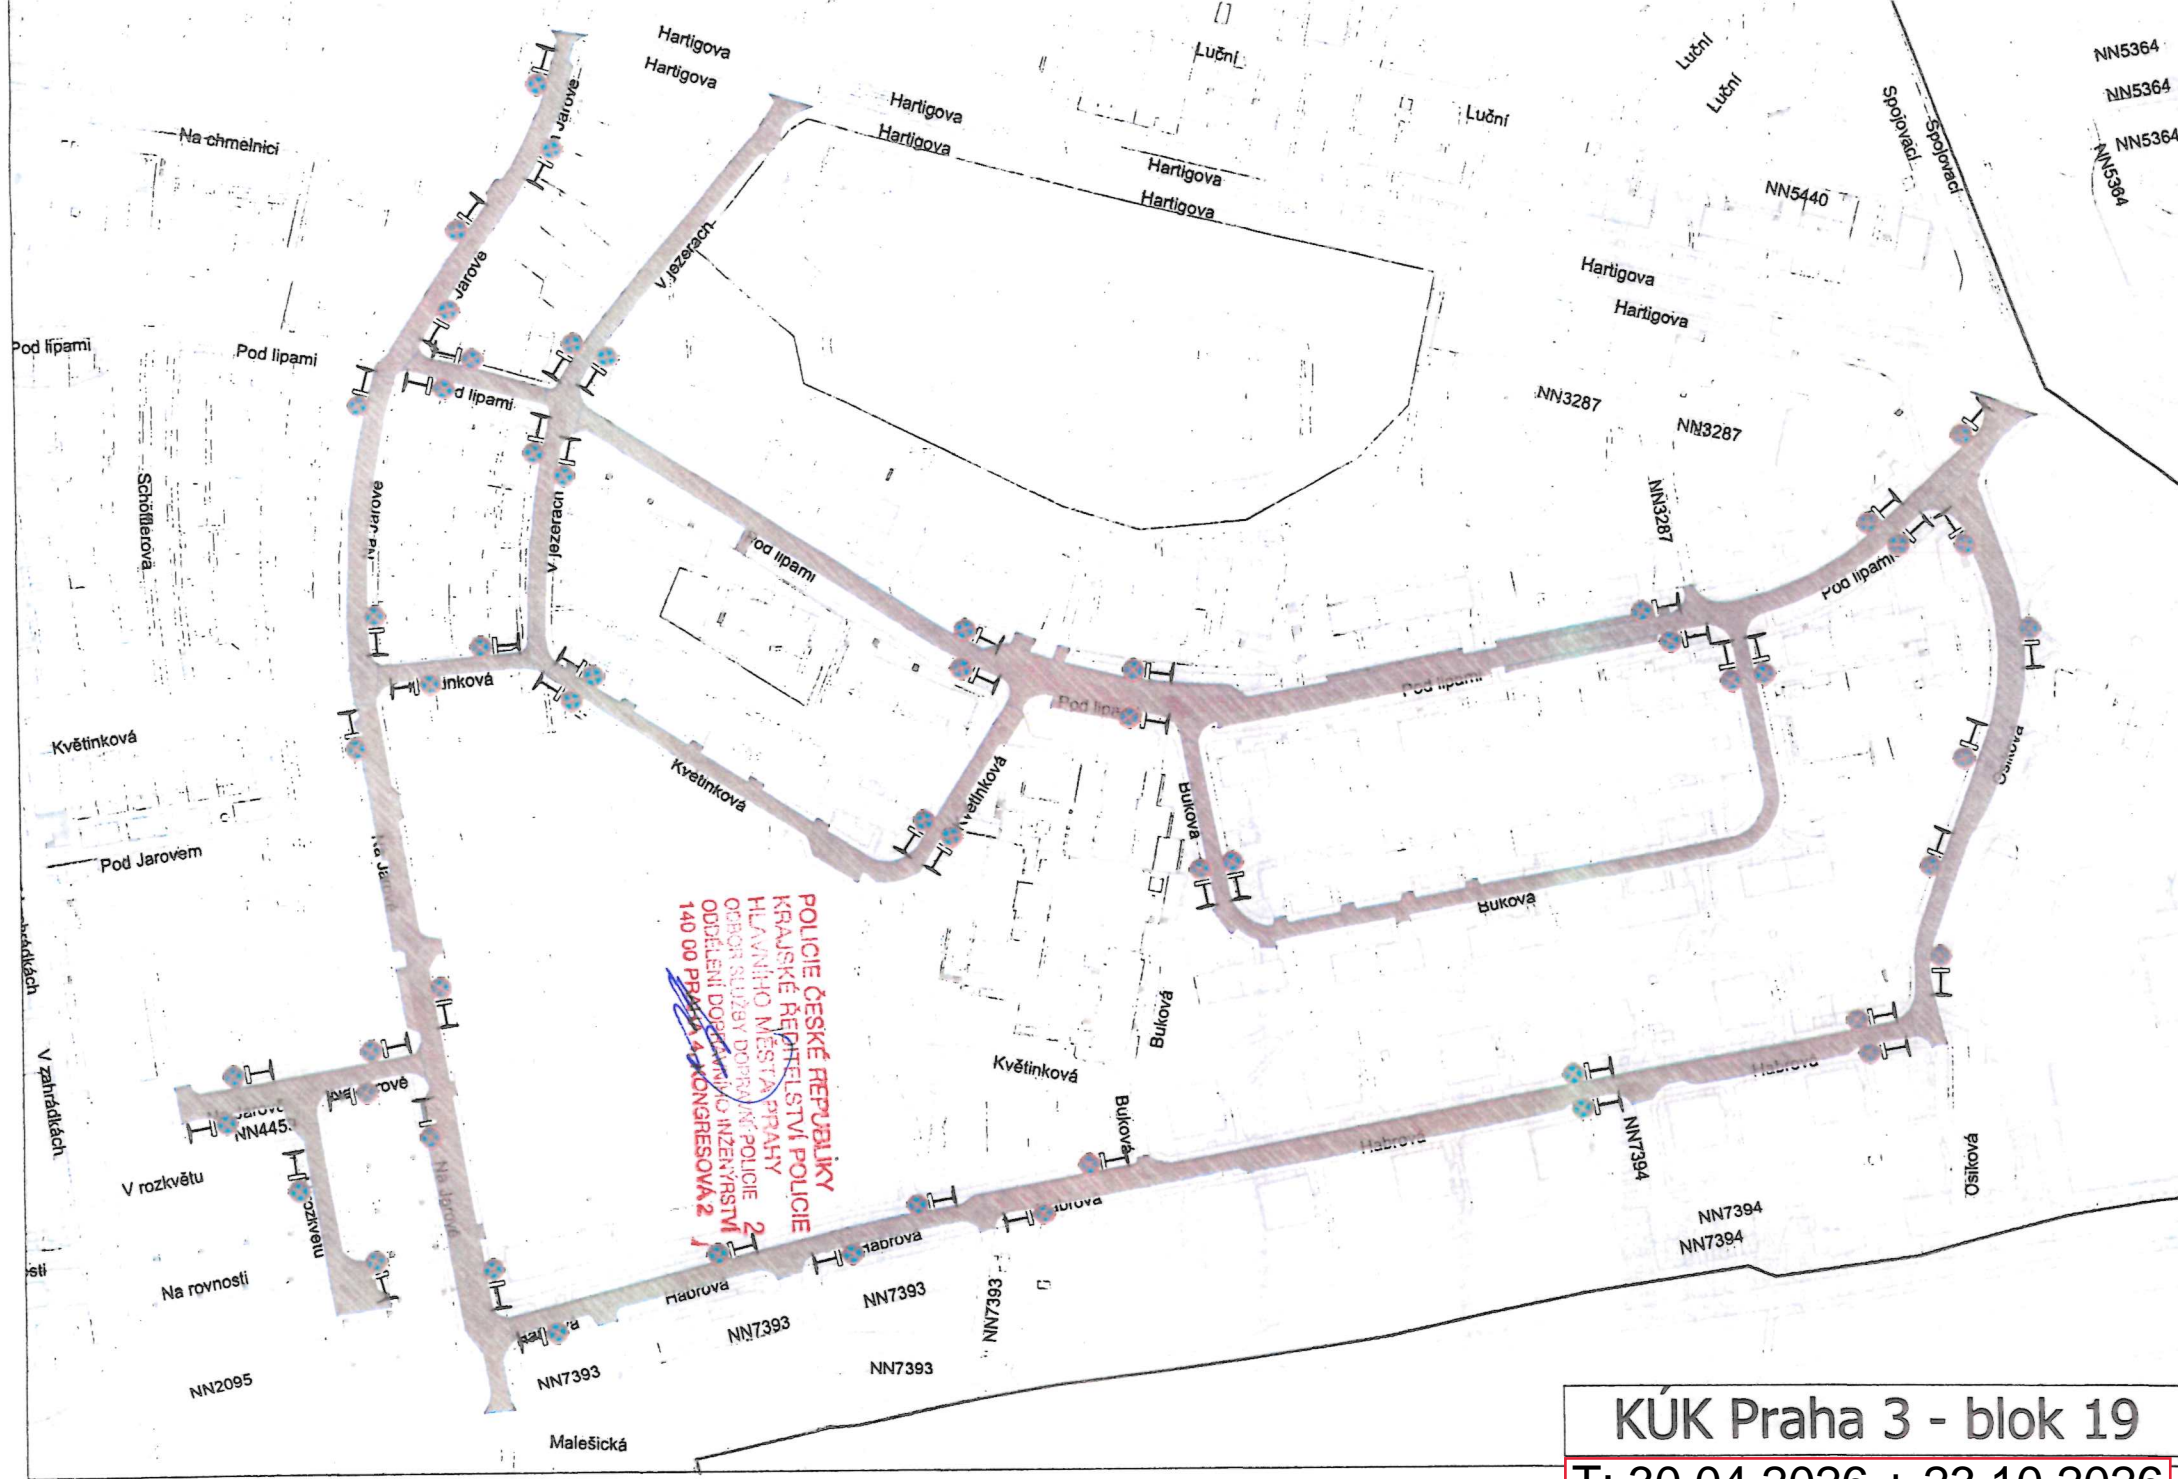

POLICIE ČESKÉ REPUBLIKY
KRAJSKÉ ŘEPIHELSTVÍ POLICIE
HLAVNÍHO MĚSTA PRAHY
ODDĚLENÍ DOPRAVNÍ A NÁZEVNOSTI
140 00 PRAHA 4 MONGRESOVA 2

KÚK Praha 3 - blok 19
T: 30.04.2026 + 23.10.2026