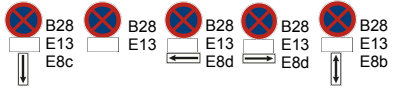

ZÁBOR:

VOTICKÁ	CHODNÍK POHYBLIVÝ ZÁBOR NATÁČENÍ	30m²
VOTICKÁ	VOZOVKA PARKOVÁNÍ FILMOVÉ TECHNIKY	25m²
SROBÁROVA	CHODNÍK POHYBLIVÝ ZÁBOR NATÁČENÍ	30m²
SOBĚSLAVSKÁ	VOZOVKA PARKOVÁNÍ FILMOVÉ TECHNIKY, NATÁČENÍ	200m²
SOBĚSLAVSKÁ	VOZOVKA PARKOVÁNÍ FILMOVÉ TECHNIKY, NATÁČENÍ	200m²
SOBĚSLAVSKÁ	VOZOVKA PARKOVÁNÍ FILMOVÉ TECHNIKY, NATÁČENÍ	130m²

LEGENDA: